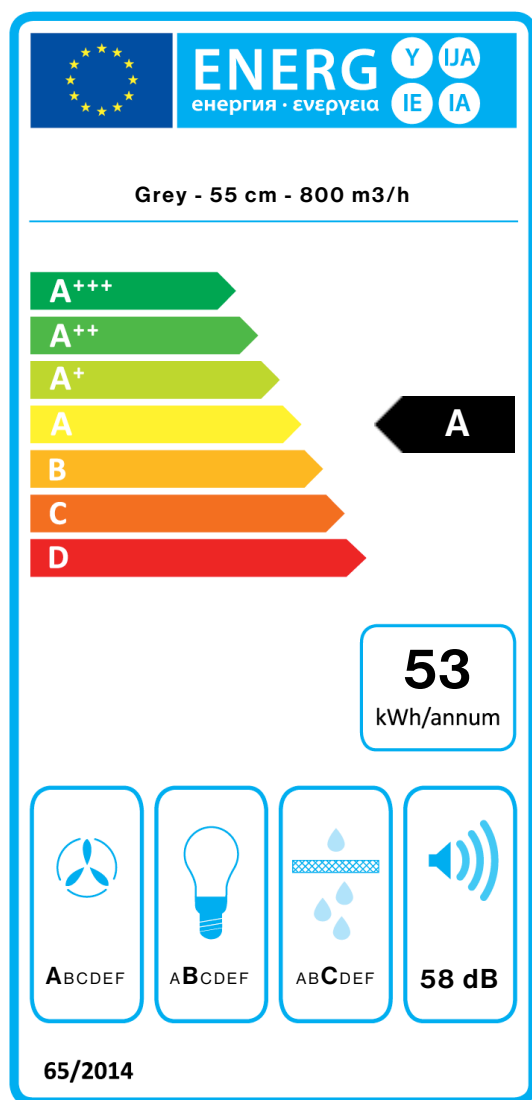

Тип управление

Сензорно управление

Степени на мощност

4

Осветление

Светодиодно осветление: Led

2x1,2 W - 2700 K / 5600 K

Филтър с активен въглен

224 W

Енергиен клас

A

VERSO

Version

Grey - 55 cm - 800 m³/h

Collection

Дизайн

Капацитет / Налягане

VERSO

Version

Grey - 55 cm - 800 m³/h

Collection

Дизайн

EAN код

8034122361635

Енергиен етикет

PF		
S	Falmec Spa	
M	Grey - 55 cm - 800 m ³ /h	
AEC	53,1	kWh/a
EEC	A	
FDE	31,6	
FDEC	A	
LE	21,6	
LEC	B	
GFE	82,0	
GFEC	C	
Qmin	295,0	m ³ /h
Qmax	500,0	m ³ /h
Qboost	750,0	m ³ /h
SPEmin	46	dBa
SPEmax	58	dBa
SPEboost	66	dBa
PO	-	W
PS	0,48	W
PI		
F	0.9	
EEl	52,7	
Qbep	440,0	m ³ /h
Pbep	388	Pa
Qboost	750,0	m ³ /h
Wbep	150,0	W
WL	5,30	W
Emiddle	114	lex
Lwa-SPEmax	58	dBa