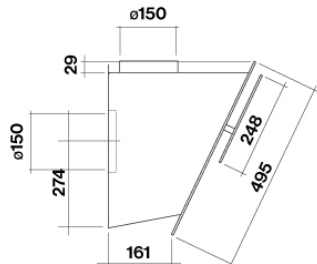

103050091

Round charcoal filter Ø170 mm -

Type 6

ТЕХНИЧЕСКИ ХАРАКТЕРИСТИКИ

Тип монтаж

Стенни аспиратори

Размери

55 cm

Финишинг

Покритие от сиво калено стъкло

Мотор

800 m³/h

Тип управление

Сензорно управление

Степени на мощност

4

Осветление

Светодиодно осветление: Led

2x1,2 W - 2700 K / 5600 K

Филтър с активен въглен

Round charcoal filter Ø170 mm -

Туре 6 (включено в комплекта)

Минимално разстояние

Газов котлон: 52 cm

Електрически котлон: 52 cm

ТЕГЛО И ОБЕМ НА ОПАКОВКАТА

Брутно тегло

19.7 kg

Нетно тегло

16.2 kg

Обем

0.17 m³

Размер на опаковката

Дължина

710 mm

Височина

450 mm

Дълбочина

595 mm

Свързване и консумация

Максимална консумация

280 W

Напрежение

220-240V

Честота

50-60Hz

Тип щепсел

Shuko

ТЕХНИЧЕСКИ

ХАРАКТЕРИСТИКИ НА МОТОРА

Максимален капацитет на

аспириране

750 m³/h

I.E.C. 61591

Максимално ниво на шум

66 dB(A)re1pW

I.E.C.60704-2-13

Максимално налягане

510 Pa

Максимална мощност на мотора

224 W

Енергиен клас

A