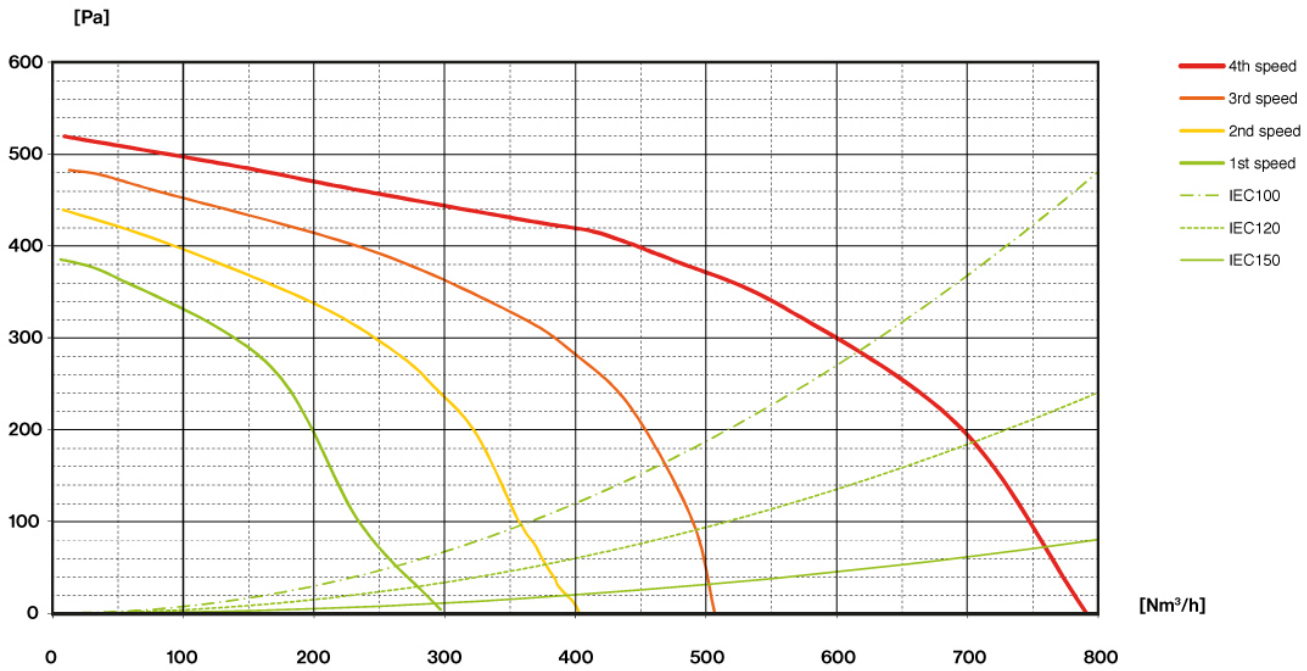

VERSO

Version

Grey - 55 cm - 800 m³/h

Collection

Дизайн

EAN код

8034122361635

Технически Характеристики на мотора

Мощност на мотора	1	2	3	4
Ниво на шум dB(A)re1pW-I.E.C.60704-2-13	46	53	58	66
Капацитет (m³/h) I.E.C.61591	295	390	500	750
Максимално налягане	390	440	490	510
Мощност на мотора	130	150	178	224
Въздуховод	150	150	150	150

Капацитет / Налягане