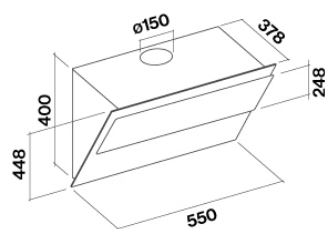

103050091

Round charcoal filter Ø170 mm -

Type 6

ТЕХНИЧЕСКИ ХАРАКТЕРИСТИКИ

Тип монтаж

Стенни аспиратори

Размери

55 cm

Финишинг

Покритие от сиво калено стъкло

Мотор

800 m³/h

Тип управление

Сензорно управление

Степени на мощност

4

Осветление

Светодиодно осветление: Led

2x1,2 W - 2700 K / 5600 K

Филтър с активен въглен

Round charcoal filter Ø170 mm -

Туре 6 (включено в комплекта)

Минимално разстояние

Газов котлон: 52 cm

Електрически котлон: 52 cm

ТЕГЛО И ОБЕМ НА ОПАКОВКАТА

Брутно тегло

19.7 kg

Нетно тегло

16.2 kg

Обем

0.17 m³

Размер на опаковката

Дължина

710 mm

Височина

450 mm

Дълбочина

595 mm

Свързване и консумация

Максимална консумация

280 W

Напрежение

220-240V

Честота

50-60Hz

Тип щепсел

Shuko

ТЕХНИЧЕСКИ

ХАРАКТЕРИСТИКИ НА МОТОРА

Максимален капацитет на

аспириране

750 m³/h

I.E.C. 61591

Максимално ниво на шум

66 dB(A)re1pW

I.E.C.60704-2-13

Максимално налягане

510 Pa

Максимална мощност на мотора

224 W

Енергиен клас

A